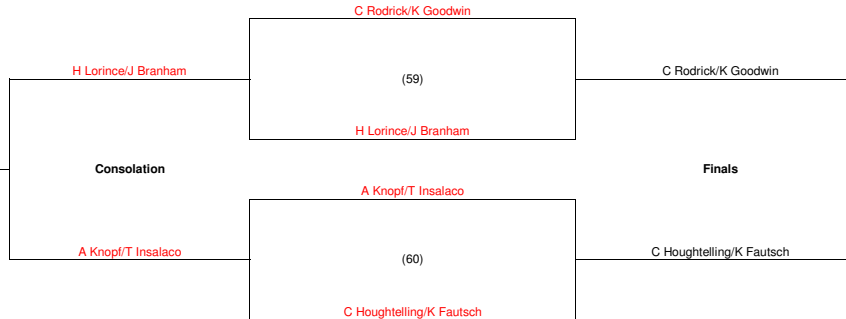

# Tournament: Oasis Classic - Women's Open

Date: August 27th, 2016

SEED	FINISH
1	1
2	2
3	3
4	3
5	5
6	5
7	7
8	7
9	9
10	9
11	9
12	9
13	13
14	13
15	13
16	13
17	17
18	17
19	17
20	17
21	17
22	17
23	23
24	24
25	25
26	25
27	25
28	28
29	29
30	30
31	31
32	32

SEED	FINISH
17	17
18	17
19	17
20	17
21	17
22	17
23	23
24	24
25	25
26	25
27	25
28	28
29	29
30	30
31	31
32	32